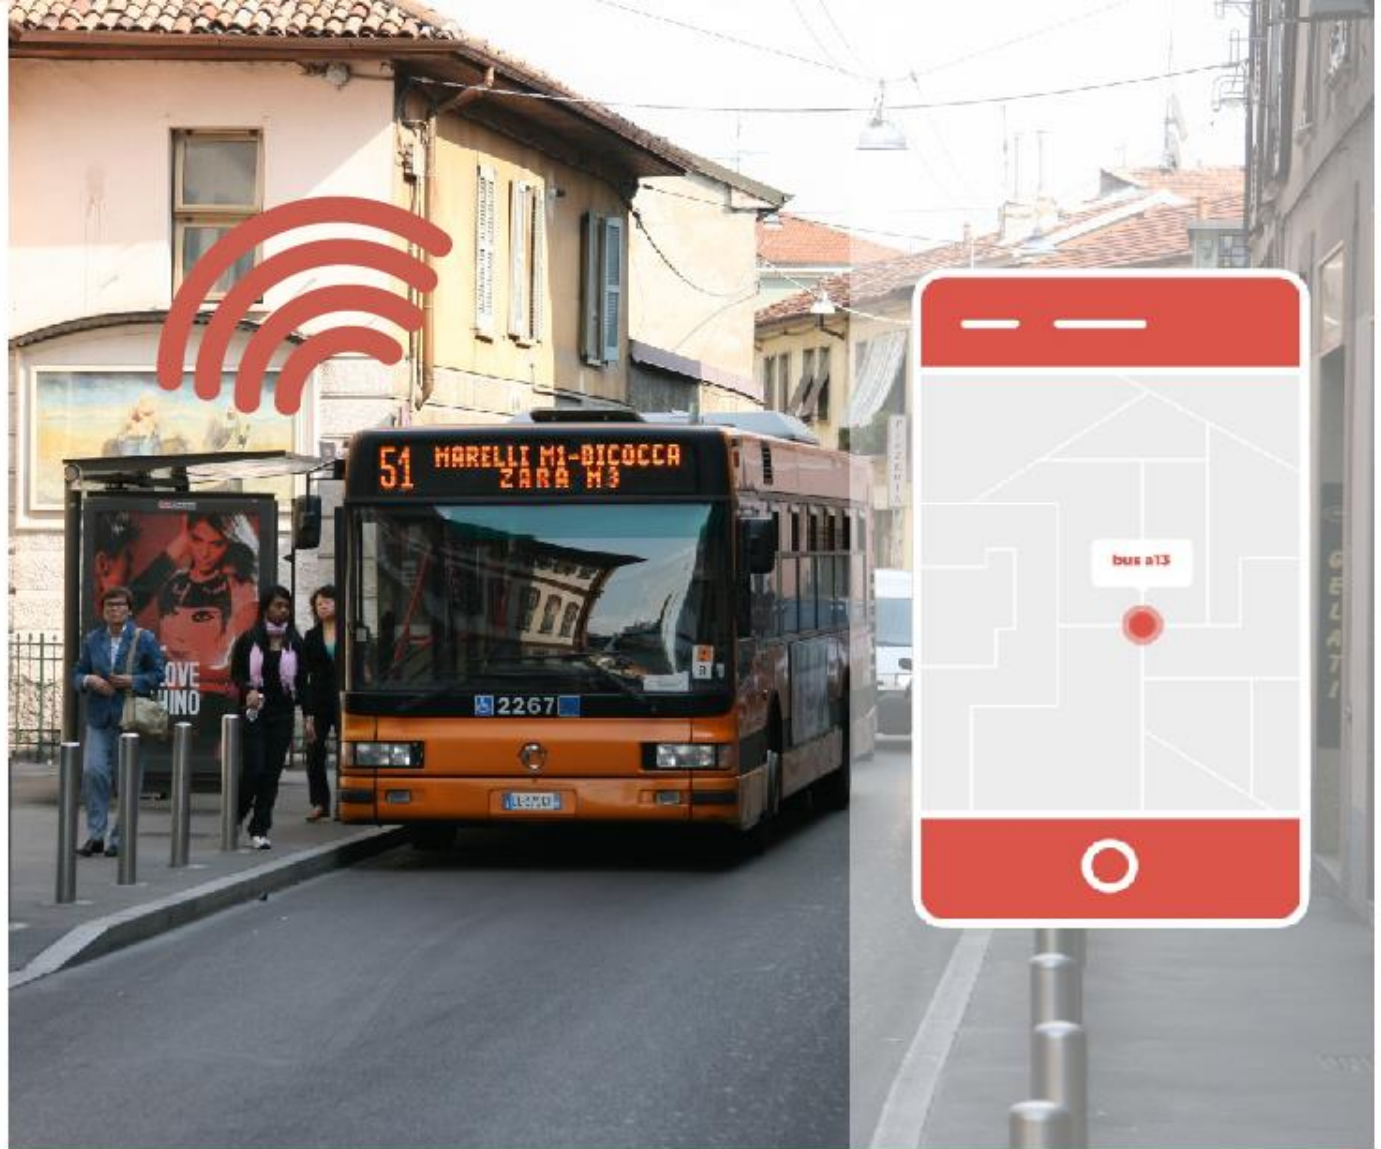

Track
4 people

Servizi per le Scuole

**Tracking di scuolabus
con app per i genitori**

**Salita e discesa
bimbi automatizzata**

**Controllo accessi
presenze automatizzato**

**Tracciatori gps a
noleggio per bimbi in gita**

Tracking dello Scuolabus

Track4People ha creato il primo kit portatile professionale per il tracciamento in tempo reale del bus per il trasporto dei bambini. Le famiglie accedono all'App attraverso il proprio smartphone e monitorano il percorso del bus sul quale viaggia il proprio figlio.

Rilevamento automatico della presenza del bambino a bordo del bus

La salita e discesa del bambino a bordo del bus viene rilevata da un apparato tecnologico che attraverso Track4People notifica ai genitori e alla segreteria della scuola la sua presenza.

free download su GooglePlay

Piattaforma Web e App per la scuola

La scuola accede alla piattaforma e controlla il percorso dei suoi bus. Visualizza l'elenco dei bambini che man mano salgono e scendono dal bus.